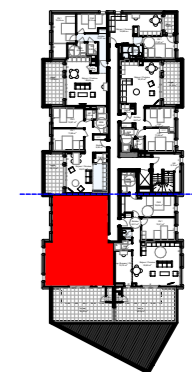

Résidence Célestine - Coteau de la Seille - METZ

MAI 2019

SURFACES

LOCALISATION

SCCV Haute Rive
10, rue des Augustins - 57000 METZ
T. 03.87.75.67.67

Logement 202 - 4 pièces

Entrée	9.47 m ²
Séjour / Cuisine	34.38 m ²
Espace bureau/Ch	11.08 m ²
Cellier	4.07 m ²
Chambre 1	12.19 m ²
Chambre 2	10.36 m ²
Salle de bain	6.23 m ²
WC	3.20 m ²

TOTAL: 90.88 m²

Terrasse	36.09 m ²
Rgt Extérieur	1.69 m ²

4, rue Henry Maret - 57000 METZ
Tel :03 87 63 59 40
artech-concept@wanadoo.fr