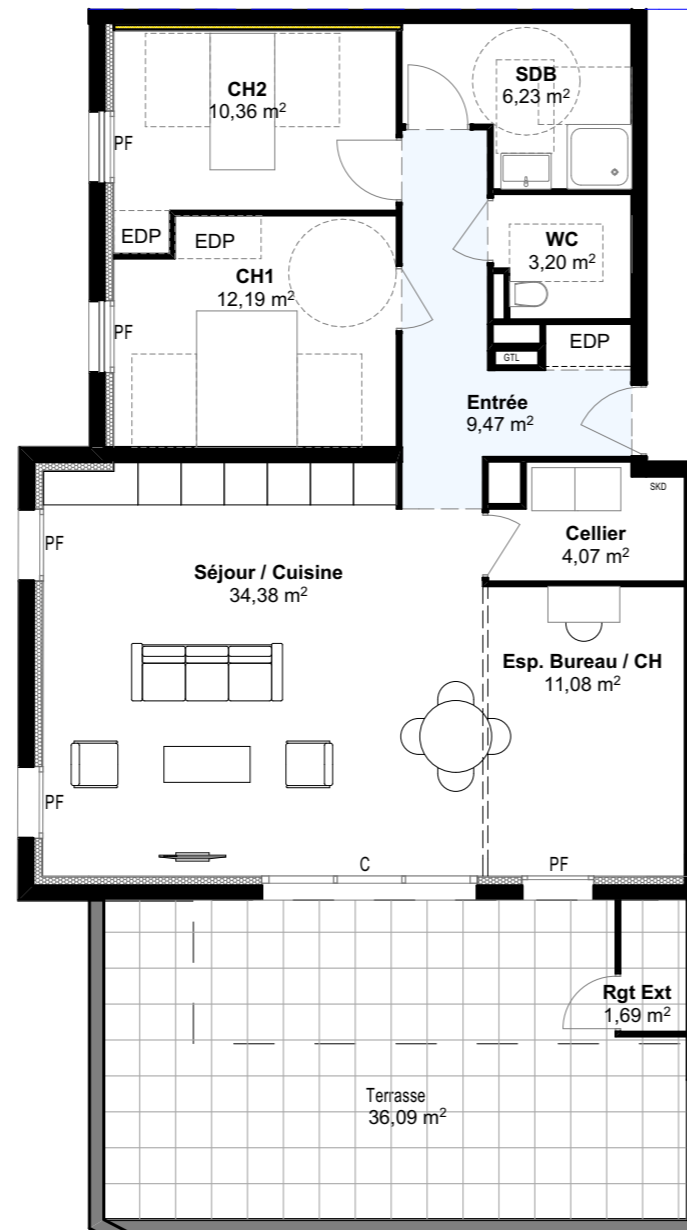

Résidence Célestine - Coteau de la Seille - METZ

MAI 2019

SURFACES

LOCALISATION

SCCV Haute Rive
10, rue des Augustins - 57000 METZ
T. 03.87.75.67.67

Logement 202 - 4 pièces

Entrée	9.47 m ²
Séjour / Cuisine	34.38 m ²
Espace bureau/Ch	11.08 m ²
Cellier	4.07 m ²
Chambre 1	12.19 m ²
Chambre 2	10.36 m ²
Salle de bain	6.23 m ²
WC	3.20 m ²

TOTAL: 90.88 m²

Terrasse	36.09 m ²
Rgt Extérieur	1.69 m ²

4, rue Henry Maret - 57000 METZ
Tel :03 87 63 59 40
artech-concept@wanadoo.fr