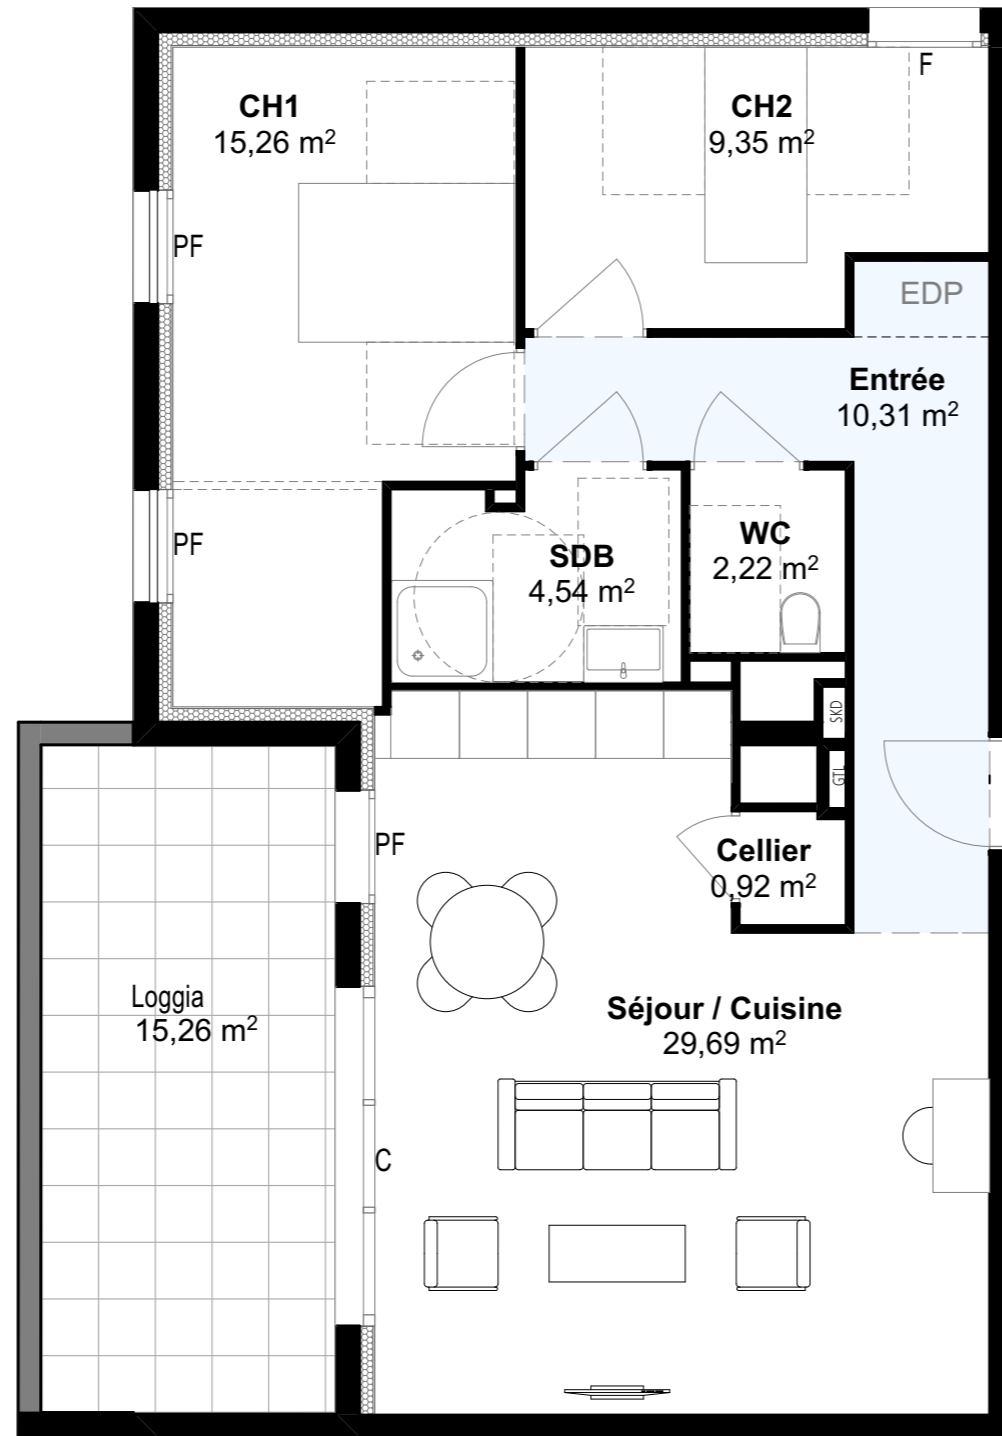

Résidence Célestine - Coteau de la Seille - METZ

MAI 2019

SURFACES

LOCALISATION

SCCV Haute Rive
10, rue des Augustins - 57000 METZ
T. 03.87.75.67.67

lhâ

Lucas habitat aménagement
Les Vignottes

Un accent sur votre habitat.

Logement 204 - 3 pièces

Entrée	10.31 m²
Séjour / Cuisine	29.69 m²
Cellier	0.92 m²
Chambre 1	15.26 m²
Chambre 2	9.35 m²
Salle de bain	4.54 m²
WC	2.22 m²

TOTAL: 72.29 m²

Loggia	15.26 m²

ARTECH
ARCHITECTES

4, rue Henry Maret - 57000 METZ
Tel : 03 87 63 59 40
artech-concept@wanadoo.fr