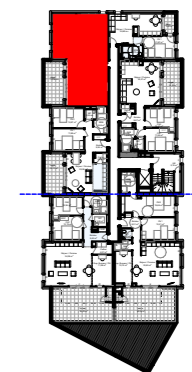

Logement 204 - 3 pièces

Entrée	10.31 m²
Séjour / Cuisine	29.69 m²
Cellier	0.92 m²
Chambre 1	15.26 m²
Chambre 2	9.35 m²
Salle de bain	4.54 m²
WC	2.22 m²

TOTAL: 72.29 m²

Loggia	15.26 m²